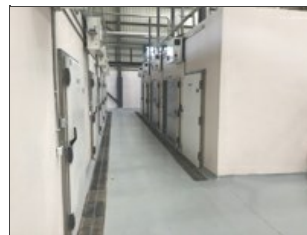

Основные технические характеристики:

- Комплект включает все необходимое для оснащения сушильных камер по проекту Storci
- Отопительные батареи, вентиляторы, заслонки воздухообмена, датчики температуры и влажности, вентиляторы вывода влажного воздуха.
- Электрощиты ПЛК для автоматизированного управления диаграммами сушки с сохранением рецептов через операторский интерфейс
- Установка и смена рецепта за несколько секунд при помощи сенсорного экрана
- Образцы лотка и тележки для изготовления их по месту установки